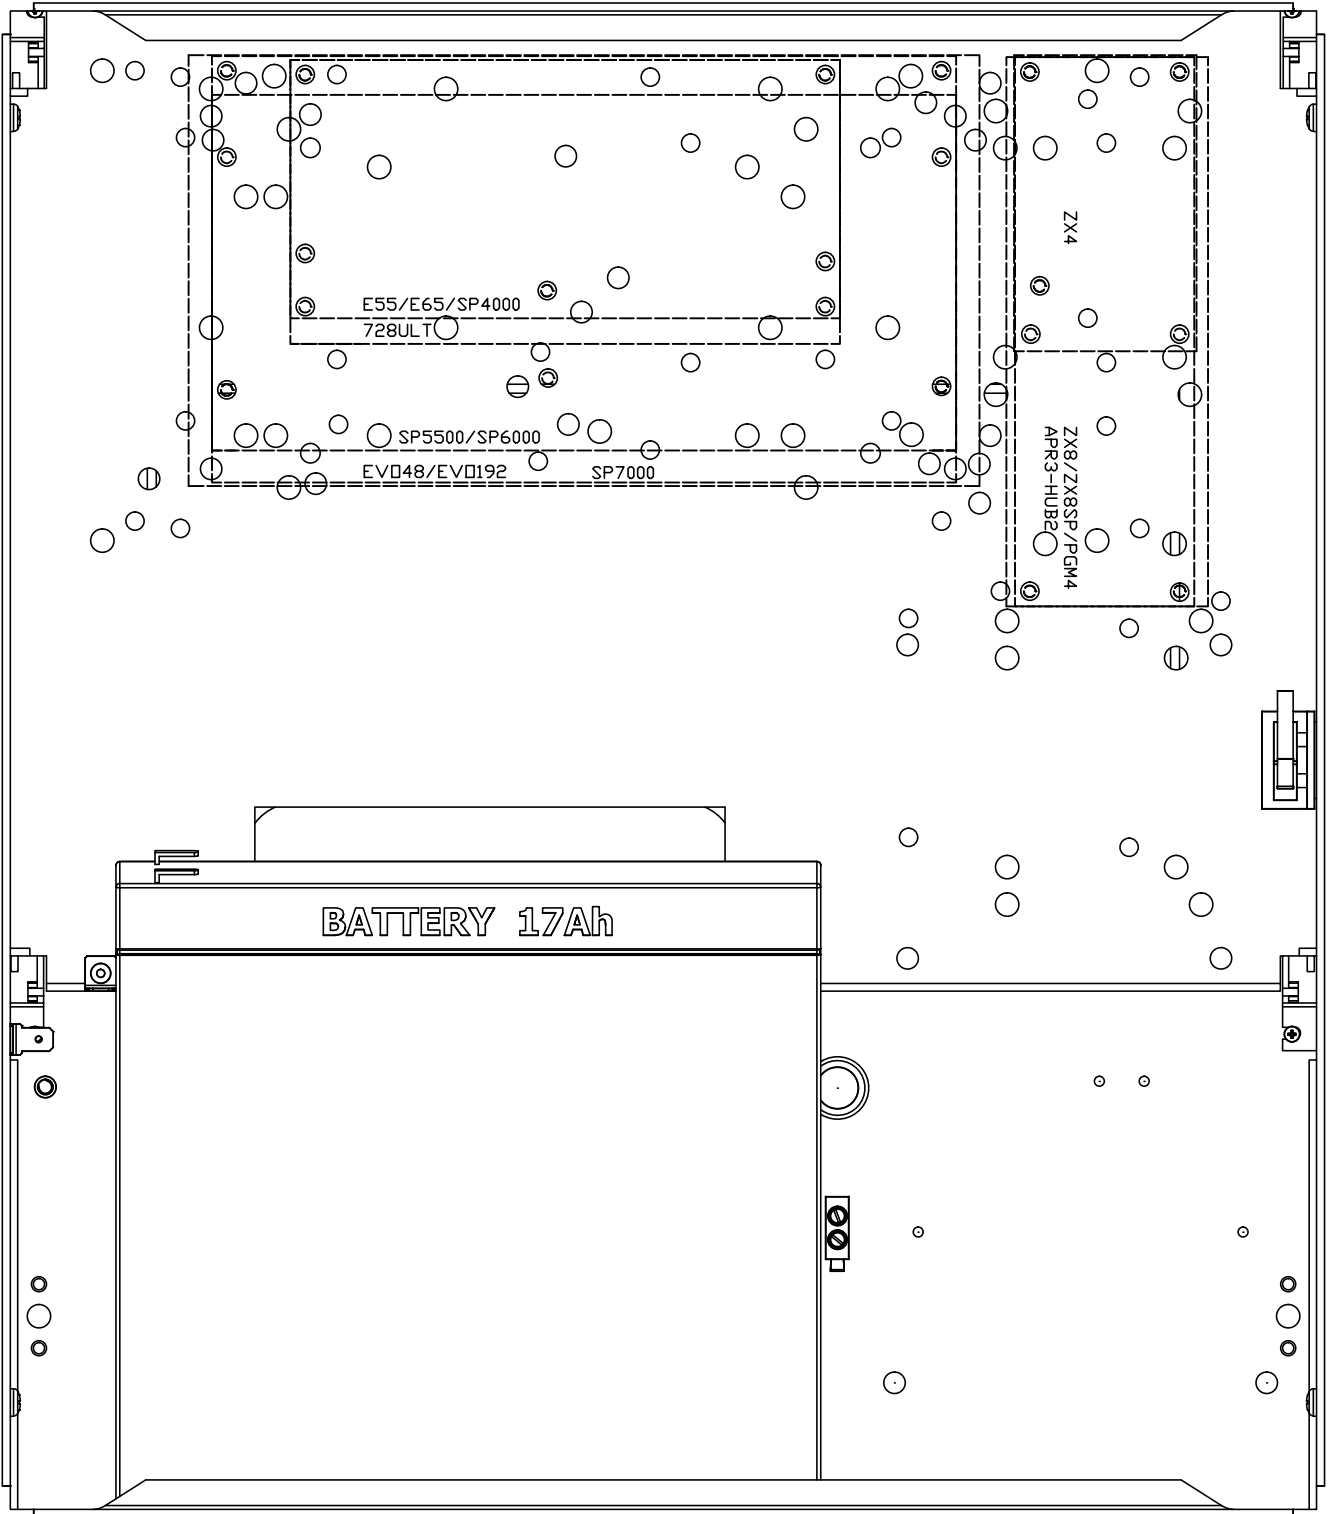

AWO510PU 17/40/M-F/PUSTA

PARADOX